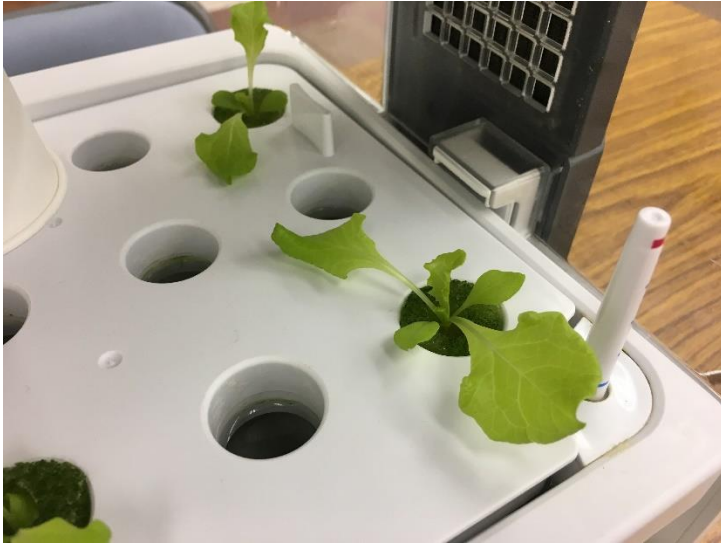

水耕栽培 15日目 (8月10日 (木))

● 種

8月9日 (水) の様子です。

本日 (8月10日 (木)) は…

● 種

今日もすくすくと育っていました。

お盆期間でどれくらい成長するか  
楽しみです。